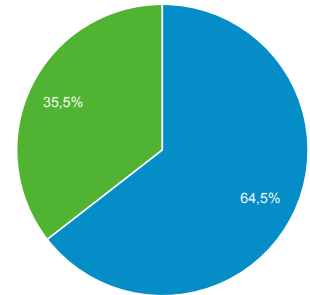

Visión general de audiencia

Archivo Histórico Provincial de Zaragoza
19,59 % Sesiones

DARA General
78,96 % Sesiones

Visión general

Archivo Histórico Provincial de Zaragoza: ● Usuarios ● Páginas/sesión
DARA General: ● Usuarios ● Páginas/sesión

Sesiones
Archivo Histórico Provinc...
15.312

DARA General
61.717

Usuarios
Archivo Histórico Provinc...
11.154

DARA General
32.733

Número de visitas a páginas
Archivo Histórico Provinc...
135.327

DARA General
675.005

■ New Visitor ■ Returning Visitor
Archivo Histórico Provincial de Z...

Páginas/sesión
Archivo Histórico Provinc...
8,84

DARA General
10,94

Duración media de la sesión
Archivo Histórico Provinc...
00:07:55