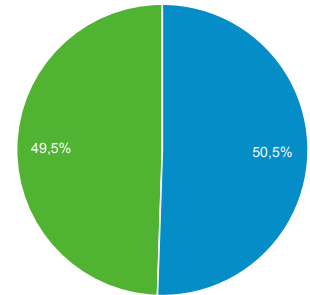

Sesiones
Archivo Histórico Provinc...
15.312

DARA General
61.717

Usuarios
Archivo Histórico Provinc...
11.154

DARA General
32.733

Número de visitas a páginas
Archivo Histórico Provinc...
135.327

DARA General
675.005

■ New Visitor ■ Returning Visitor
Archivo Histórico Provincial de Z...

Páginas/sesión
Archivo Histórico Provinc...
8,84

DARA General
10,94

Duración media de la sesión
Archivo Histórico Provinc...
00:07:55

DARA General
00:10:31

Porcentaje de rebote
Archivo Histórico Provinc...
31,90 %

DARA General
18,16 %

DARA General

% de nuevas sesiones
Archivo Histórico Provinc...
64,49 %

DARA General
50,53 %

Idioma

Sesiones % Sesiones